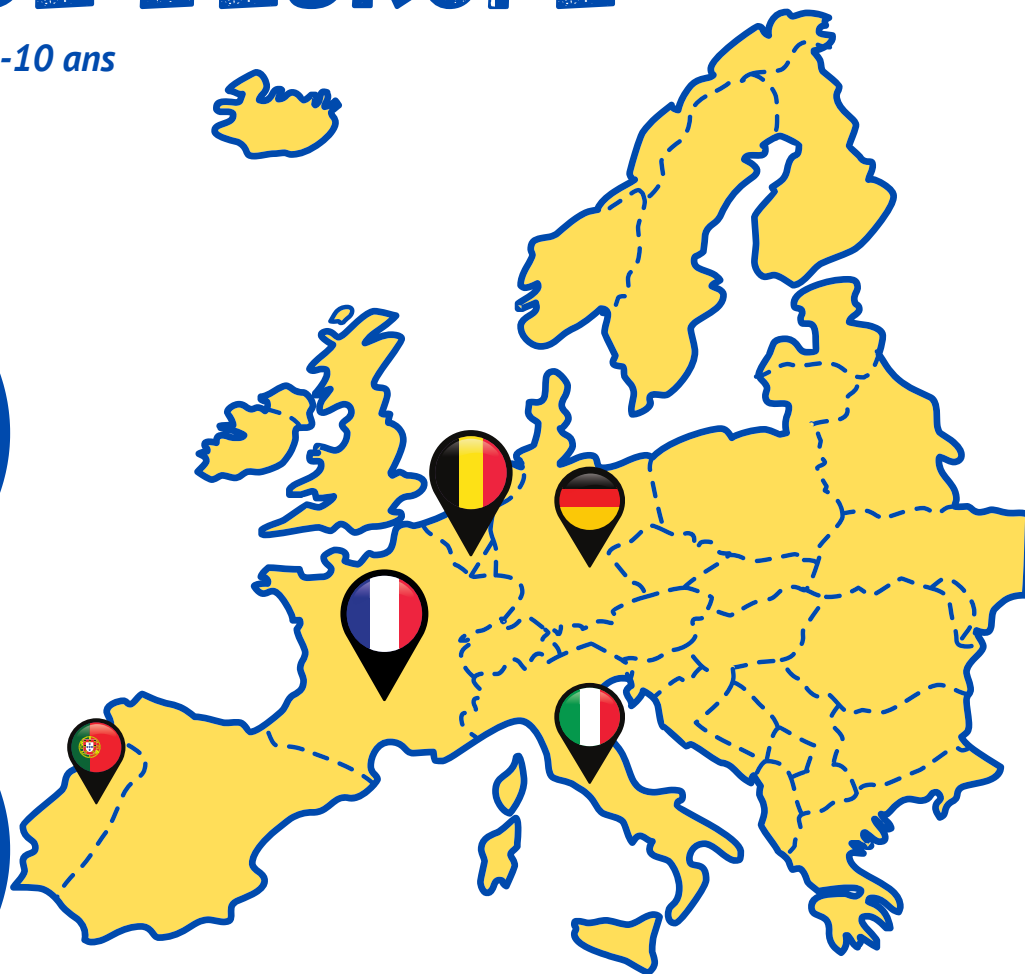

LE TOUR DE L'EUROPE

Planning des mercredis des 6-10 ans
Septembre - Octobre

Mercredi 9
Travaux Manuels
Construction de l'Europe

Mercredi 16
Jeu
Europa League Navale

Mercredi 23
Sortie
Laser Game
4 €

Mercredi 30
Travaux Manuels
la farandole des drapeaux

Mercredi 7
Jeu
Blind Test

Mercredi 14
Sortie
Cinéma
2 €

TARIFS (HORS SORTIE)

	QF 1 < OU EGAL A 369€	QF 2 ENTRE 370 ET 499 €	QF 3 ENTRE 500 ET 700 €	QF 4 ENTRE 701 ET 838 €	QF 5 SUPERIEUR A 839 €
POUR 1 MERCREDI	1 €	1.45 €	1.70 €	1.90 €	2.10 €
LES 6 MERCREDIS	6 €	8.70 €	10.20 €	11.40 €	12.60 €